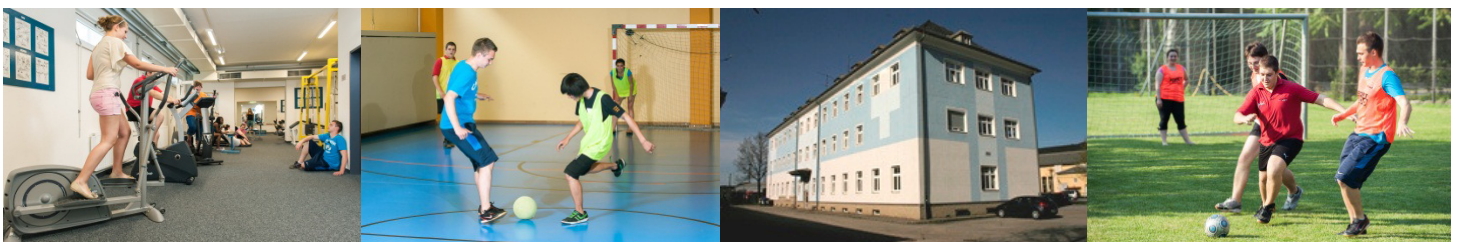

ÖBB-Lehrlingsheim Salzburg

Beschreibung

Das Lehrlingsheim Salzburg liegt neben der ÖBB-Lehrwerkstätte und wird durch geschultes Heimpersonal geführt.

Lage

Das Lehrlingsheim befindet sich unmittelbar neben der ÖBB-Lehrwerkstätte. Erreichbar mit der Schnellbahn S3, Haltestelle „Salzburg Gnigl“. 3 Minuten Gehweg zum ÖBB-Lehrlingsheim.

Mit der S3 erreicht man den Hauptbahnhof Salzburg in 6 Gehminuten. Salzburg Zentrum ist mittels O-Bussen rasch erreichbar.

Lehrlingsheim und Lehrwerkstätte

Unterbringung

Die Unterbringung erfolgt in neu errichteten 2-Bett Zimmern. Pro HeimbewohnerIn stehen ein Bett, zwei Kästen, ein Schuhkasten sowie ein Schreibtisch zur Verfügung. Für unsere HeimbewohnerInnen steht eine komplett ausgestattete Küche mit eigenen versperrbaren Kühlschränken zur Verfügung.

Ausstattung

Für die Freizeitgestaltung stehen den HeimbewohnerInnen ein Fitnessraum, ein Darts- Automat, Airhockey, Billard- und Tischtennistisch, Internet sowie diverse Gemeinschaftsräume zur Verfügung.

Fußballbegeisterte können ihrem Hobby in der Nähe nachgehen. Des Weiteren werden Lernhilfen, Go-Kart-Rennen, Bowlingabende, Tanzschulbesuche usw. gemeinsam mit den HeimbewohnerInnen organisiert.

Sonstige Informationen