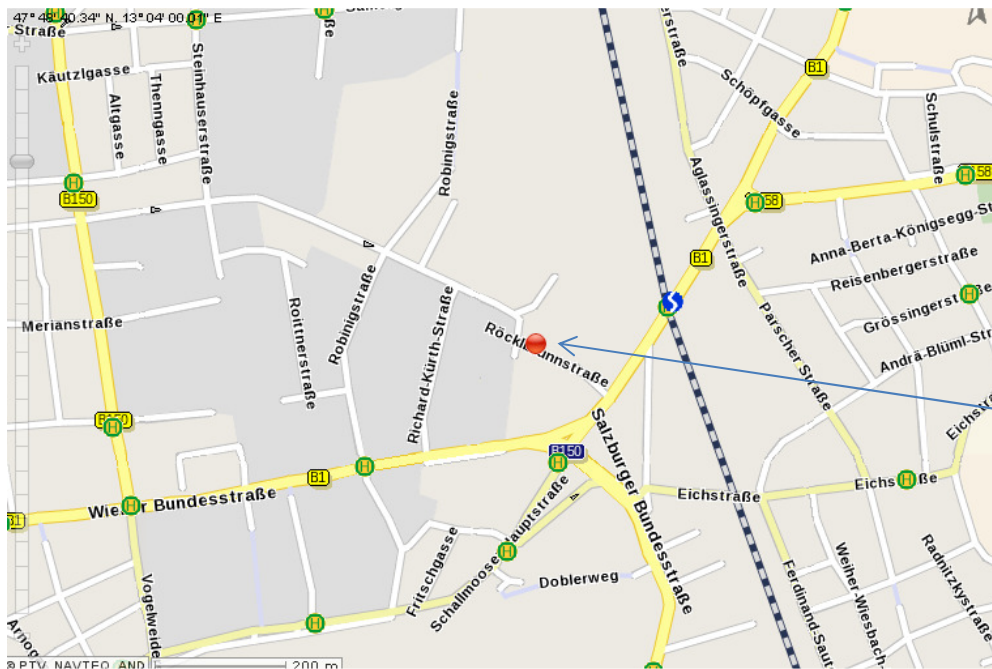

ÖBB-Lehrlingsheim Salzburg

Beschreibung

Das Lehrlingsheim Salzburg liegt neben der ÖBB-Lehrwerkstätte und wird durch geschultes Heimpersonal geführt.

Lage

Das Lehrlingsheim befindet sich unmittelbar neben der ÖBB-Lehrwerkstätte. Erreichbar mit der Schnellbahn S3, Haltestelle „Salzburg Gnigl“. 3 Minuten Gehweg zum ÖBB-Lehrlingsheim.

Mit der S3 erreicht man den Hauptbahnhof Salzburg in 6 Gehminuten. Salzburg Zentrum ist mittels O-Bussen rasch erreichbar.

Lehrlingsheim und Lehrwerkstätte

Unterbringung

Die Unterbringung erfolgt in neu errichteten 2-Bett Zimmern. Pro HeimbewohnerIn stehen ein Bett, zwei Kästen, ein Schuhkasten sowie ein Schreibtisch zur Verfügung. Für unsere HeimbewohnerInnen steht eine komplett ausgestattete Küche mit eigenen versperrbaren Kühlschränken zur Verfügung.