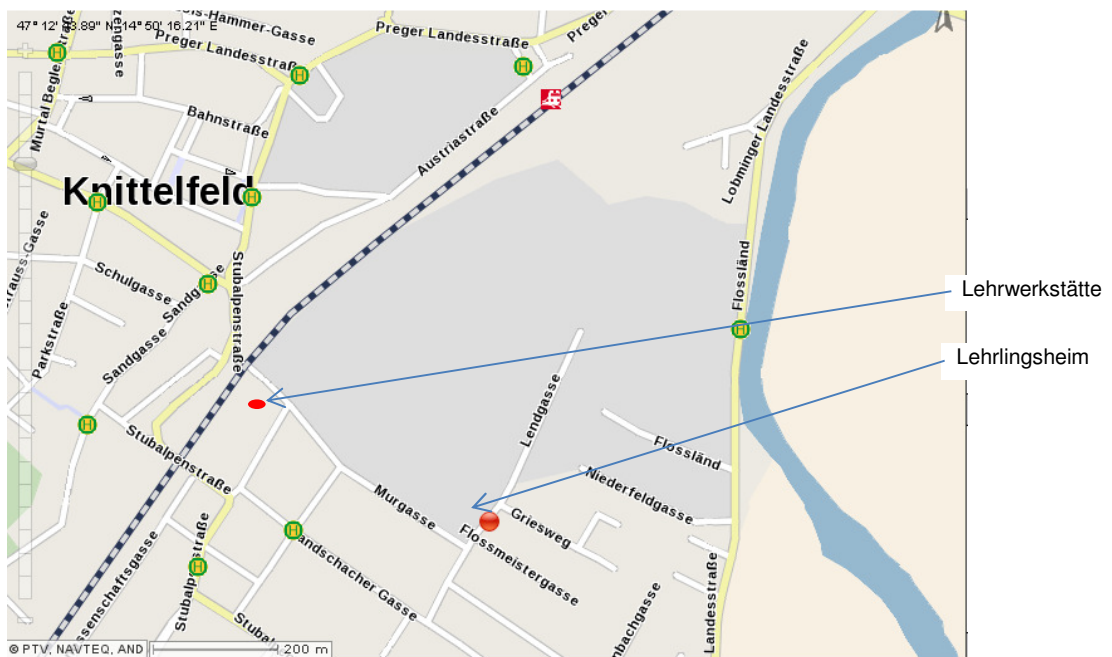

ÖBB-Lehrlingsheim Knittelfeld

Beschreibung

Das Lehrlingsheim liegt in unmittelbarer Nähe zur ÖBB-Lehrwerkstätte. Neben professioneller Betreuung durch geschultes Heimpersonal werden den BewohnerInnen zahlreiche Möglichkeiten zur sinnvollen Freizeitgestaltung geboten.

Lage

Das ÖBB-Lehrlingsheim zeichnet sich durch seine zentrale Lage aus: 3 Gehminuten zur ÖBB-Lehrwerkstätte, 7 Minuten ins Stadtzentrum, 12 Minuten zum Bahnhof, 400 m zur Bushaltestelle - Landesberufsschule