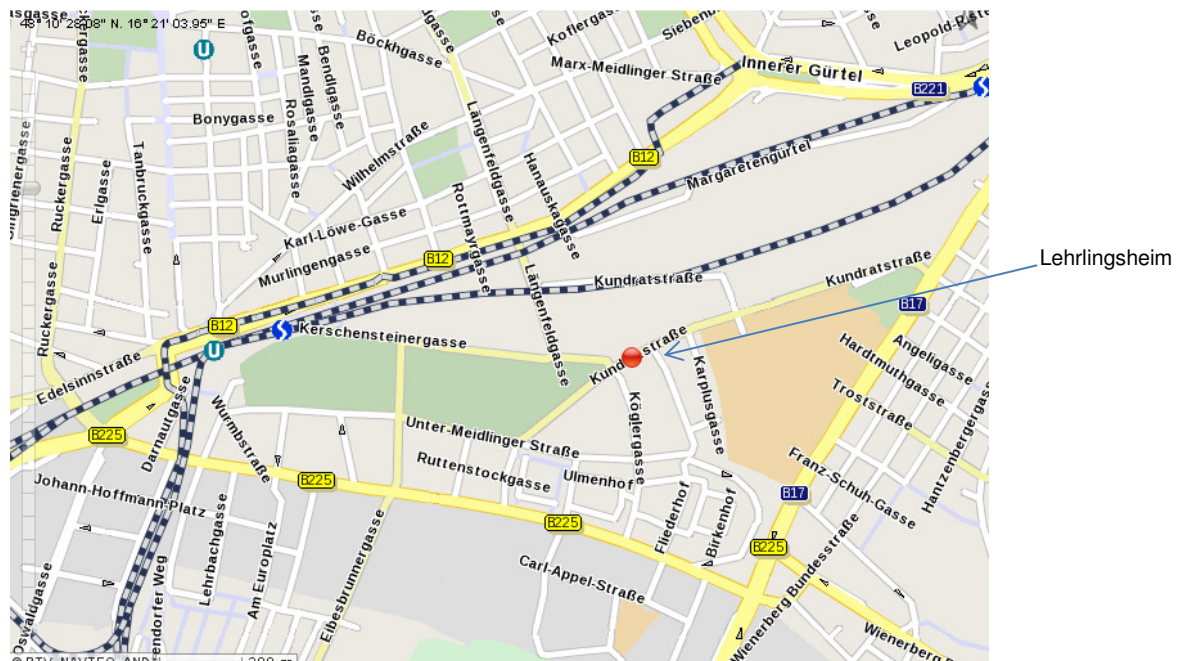

Lage

Nahe dem Unfallkrankenhaus Meidling gelegen. Erreichbar mit den Autobuslinien 7A und 63A. 10 Min. Gehweg zum Bahnhof Wien Meidling.

Unterbringung

Die Unterbringung erfolgt in neu renovierten 3-Bett Zimmern mit Dusche und WC. Neben großzügigen Aufenthaltsräumen steht pro Zimmer in den neuen Teeküchen ein versperrbares Kühlfach zur Verfügung. Freie Internetbenützung mittels WLAN gehört ebenfalls zur Grundausstattung.